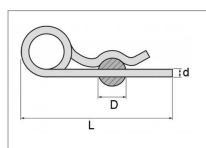

## Goupille beta 4 mm double spire sachet de 25

Référence : P9001R135416

Caractéristiques	
Type	Béta
D (mm)	17-24 mm
L (mm)	93 mm
d (mm)	4 mm
Quantité dans conditionnement de vente	25