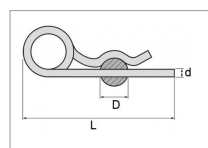

Goupille beta 6 mm double spire sachet de 25

Référence : P9001R135418

Caractéristiques	
Type	Béta
D (mm)	28-42 mm
L (mm)	120 mm
d (mm)	6 mm
Quantité dans conditionnement de vente	25