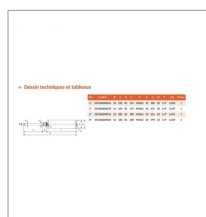

## Verin pneu. De smeraldo-riv160 8'

Référence : P9001R450712

Caractéristiques	
Référence OEM	05016000020
Type	Pneumatique double effet
Longueur totale (mm)	599 mm
Ø de fixation (mm)	23
Diamètre tige de vérin (mm)	16 mm
Course du vérin (mm)	270 mm
Quantité dans conditionnement de vente	1