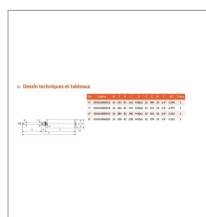

Verin pneu. De detecteur position smeraldo-riv161 4'

Référence : P9001R450713

| Caractéristiques | |
|--|--|
| Référence OEM | 050161000016 |
| Type | Pneumatique avec détecteur de position |
| Longueur totale (mm) | 389 mm |
| Ø de fixation (mm) | 20 |
| Diamètre tige de vérin (mm) | 16 mm |
| Course du vérin (mm) | 156 mm |
| Quantité dans conditionnement de vente | 1 |