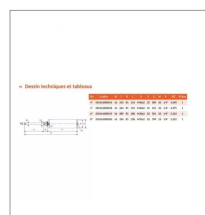

Verin pneu. De detecteur position smeraldo-riv161 5'

Référence : P9001R450714

Caractéristiques	
Référence OEM	050161000018
Type	Pneumatique avec détecteur de position
Longueur totale (mm)	451 mm
Ø de fixation (mm)	20
Diamètre tige de vérin (mm)	16 mm
Course du vérin (mm)	187 mm
Quantité dans conditionnement de vente	1