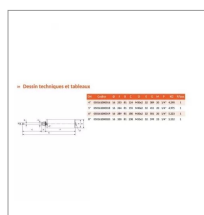

## Verin pneu. De detecteur position smeraldo-riv161 8'

Référence : P9001R450716

Caractéristiques	
Référence OEM	050161000020
Type	Pneumatique avec détecteur de position
Longueur totale (mm)	599 mm
Ø de fixation (mm)	23
Diamètre tige de vérin (mm)	16 mm
Course du vérin (mm)	270 mm
Quantité dans conditionnement de vente	1