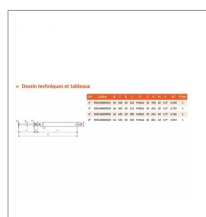

Verin hydr. Se smeraldo-riv166 4'-lg tot 596

Référence : P9001R450719

Caractéristiques	
Référence OEM	050166000016
Type	Hydraulique simple effet
Longueur totale (mm)	596 mm
Ø de fixation (mm)	20
Diamètre tige de vérin (mm)	16 mm
Course du vérin (mm)	154 mm
Quantité dans conditionnement de vente	1