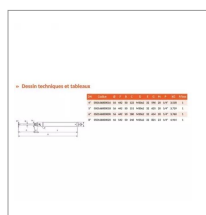

Verin hydr. Se smeraldo-riv166 5'-lg tot 625

Référence : P9001R450720

Caractéristiques	
Référence OEM	050166000018
Type	Hydraulique simple effet
Longueur totale (mm)	625 mm
Ø de fixation (mm)	20
Diamètre tige de vérin (mm)	16 mm
Course du vérin (mm)	183 mm
Quantité dans conditionnement de vente	1