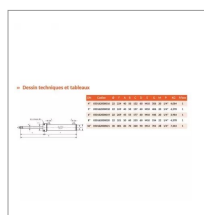

## Verin hydr. De titanium vanne gladio- riv162 10'

Référence : P9001R450733

Caractéristiques	
Référence OEM	050162000021
Type	Hydraulique double effet
Longueur totale (mm)	701 mm
Ø de fixation (mm)	28
Diamètre tige de vérin (mm)	30 mm
Course du vérin (mm)	320 mm
Quantité dans conditionnement de vente	1