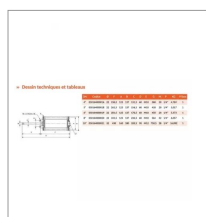

## Verin pneu. De titanium vanne gladio- riv164 6'

Référence : P9001R450737

Caractéristiques	
Référence OEM	050164000019
Type	Pneumatique double effet
Longueur totale (mm)	458 mm
Ø de fixation (mm)	20
Diamètre tige de vérin (mm)	22 mm
Course du vérin (mm)	176.5 mm
Quantité dans conditionnement de vente	1