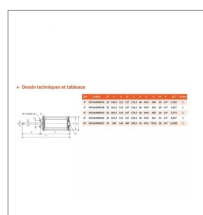

## Verin pneu. De titanium vanne gladio- riv164 10'

Référence : P9001R450739

Caractéristiques	
Référence OEM	050164000021
Type	Pneumatique double effet
Longueur totale (mm)	750.5 mm
Ø de fixation (mm)	28
Diamètre tige de vérin (mm)	32 mm
Course du vérin (mm)	320.5 mm
Quantité dans conditionnement de vente	1