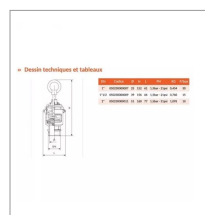

Soupape securite (pression) opale-riv230 1'

Référence : P9001R450770

Caractéristiques	
Longueur (mm)	61 mm
Référence OEM	050230000007
Hauteur (mm)	152 mm
poids (kg)	0,454 kg
Diamètre (mm)	25 mm
Pression nominale (bar)	1,5bar - 21psi bar
Quantité dans conditionnement de vente	1
Diamètre (pouces)	1 pouce