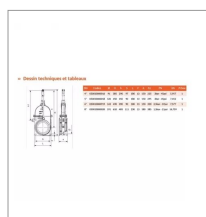

Vanne laiton perla-riv10 2brides 8'

Référence : P9001R450603

Caractéristiques	
Référence OEM	050010000020
Quantité dans conditionnement de vente	1