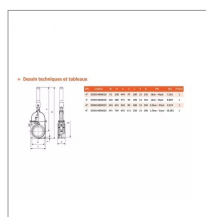

Vanne laiton perla-riv13 2brides verin pneu. De 5'

Référence : P9001R450605

Caractéristiques	
Référence OEM	050013000018
Quantité dans conditionnement de vente	1