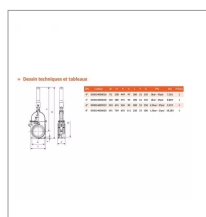

Vanne laiton perla-riv13 2brides verin pneu. De 6'

Référence : P9001R450606

Caractéristiques	
Référence OEM	050013000919
Quantité dans conditionnement de vente	1