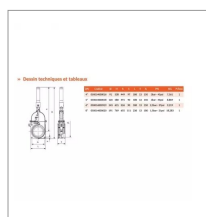

Vanne laiton perla-riv13 2brides verin pneu. De 8'

Référence : P9001R450607

Caractéristiques	
Référence OEM	050013000020
Quantité dans conditionnement de vente	1