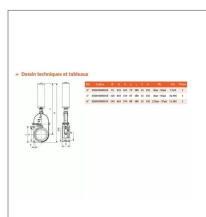

Vanne laiton perla-riv43 bride/filetage verin pneu. De 4'

Référence : P9001R450623

Caractéristiques	
Référence OEM	050043000016
Quantité dans conditionnement de vente	1