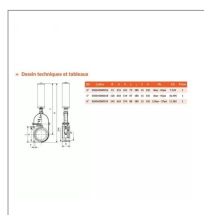

Vanne laiton perla-riv43 bride/filetage verin pneu. De 6'

Référence : P9001R450625

Caractéristiques	
Référence OEM	050043000019
Quantité dans conditionnement de vente	1