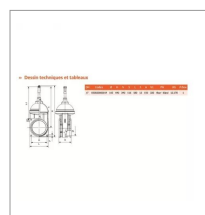

**Vanne laiton diamante-riv20 gde  
capacite 2brides 6'**

Référence : P9001R450650

Caractéristiques	
Référence OEM	050020000019
Quantité dans conditionnement de vente	1