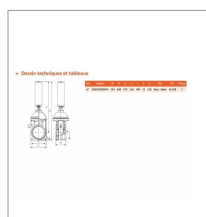

**Vanne laiton diamante-riv24 gde
capacite 2brides verin hyd.De 6'**

Référence : P9001R450652

Caractéristiques	
Référence OEM	050024000019
Quantité dans conditionnement de vente	1