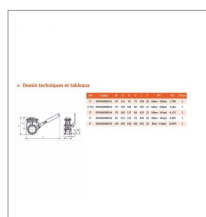

**Vanne laiton a levier turchese -riv560
filetage/filetage 2'**

Référence : P9001R450747

Caractéristiques	
Référence OEM	05056000011
Quantité dans conditionnement de vente	1