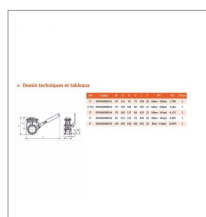

**Vanne laiton a levier turchese -riv560
filetage/filetage 4'**

Référence : P9001R450750

Caractéristiques	
Référence OEM	050560000016
Quantité dans conditionnement de vente	1