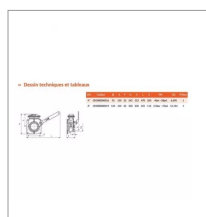

**Vanne laiton a levier turchese -riv580  
filetage/bride 4'**

Référence : P9001R450752

Caractéristiques	
Référence OEM	050580000016
Quantité dans conditionnement de vente	1