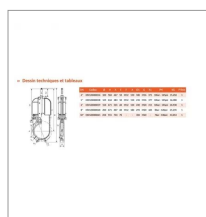

**Vanne fonte gladio-riv120 2brides
pn10 4'**

Référence : P9001R450665

Caractéristiques	
Référence OEM	050120000016
Quantité dans conditionnement de vente	1