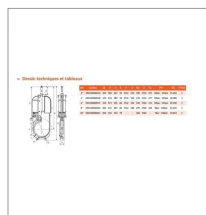

**Vanne fonte gladio-riv120 2brides  
pn10 10'**

Référence : P9001R450669

Caractéristiques	
Référence OEM	050120000021
Quantité dans conditionnement de vente	1