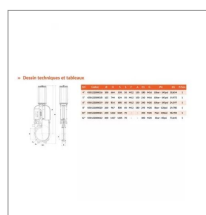

**Vanne fonte gladio-riv122 2brides
pn10 verin pneu. Detecteur position
8'**

Référence : P9001R450683

Caractéristiques	
Référence OEM	050122000020
Quantité dans conditionnement de vente	1