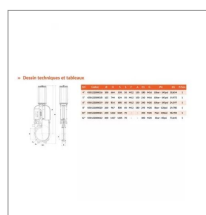

**Vanne fonte gladio-riv122 2brides  
pn10 verin pneu. Detecteur position  
10'**

Référence : P9001R450684

Caractéristiques	
Référence OEM	050122000021
Quantité dans conditionnement de vente	1