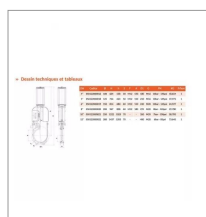

**Vanne fonte gladio-riv123 2brides
pn10 verin pneu. 4"**

Référence : P9001R450685

Caractéristiques	
Référence OEM	050123000016
Quantité dans conditionnement de vente	1