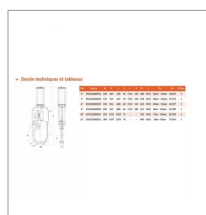

**Vanne fonte gladio-riv123 2brides
pn10 verin pneu. 6'**

Référence : P9001R450687

Caractéristiques	
Référence OEM	050123000019
Quantité dans conditionnement de vente	1