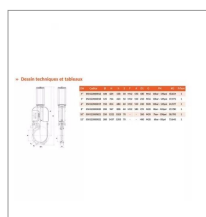

**Vanne fonte gladio-riv123 2brides
pn10 verin pneu. 10'**

Référence : P9001R450689

Caractéristiques	
Référence OEM	050123000021
Quantité dans conditionnement de vente	1