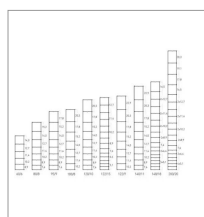

Grillage galva a148-18.15 rouleau 50ml

Référence : P9001R450245

Détails

Grillage triple torsion galvanisé, Classe C.
TTX une clôture qui est la solution idéale pour clore volières, poulaillers, clapiers et protéger les jeunes plants.
TTX peut également être utilisé pour toutes vos idées "déco".

Grillage triple torsion galvanisé, Classe C.
TTX une clôture qui est la solution idéale pour clore volières, poulaillers, clapiers et protéger les jeunes plants.
TTX peut également être utilisé pour toutes vos idées "déco".

Caractéristiques	
Quantité dans conditionnement de vente	1