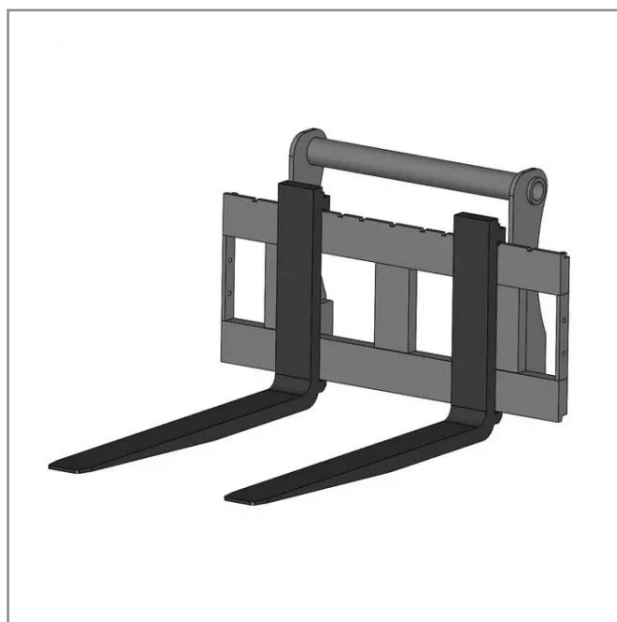

Avant la livraison de votre commande, nous vous rappelons que celle-ci peut-être effectuée par un camion porteur de 19 tonnes. Il est important de vérifier que vous avez la capacité d'accueillir ce type de véhicule sur une surface plane et d'assurer le déchargement de votre produit vous-même. Les livraisons ont lieu du Lundi au Vendredi entre 08h30 et 17h00, aucune livraison ne peut avoir lieu le week-end ou sur un jour férié

Ni le chauffeur, ni PROMODIS ne sont responsables du déchargement. En cas d'impossibilité de livraison, les frais de transport et de retour seront déduits de votre remboursement.

Aucune mise en route ne sera faite par le fabricant ou la société PROMODIS, merci de vous référer à la mise en route située dans le manuel d'utilisation

Nous vous remercions de votre compréhension et de votre coopération.

Caractéristiques	
Type d'attelage	BOBCAT
Quantité dans conditionnement de vente	1
Capacité de charge (kg)	4000 kg