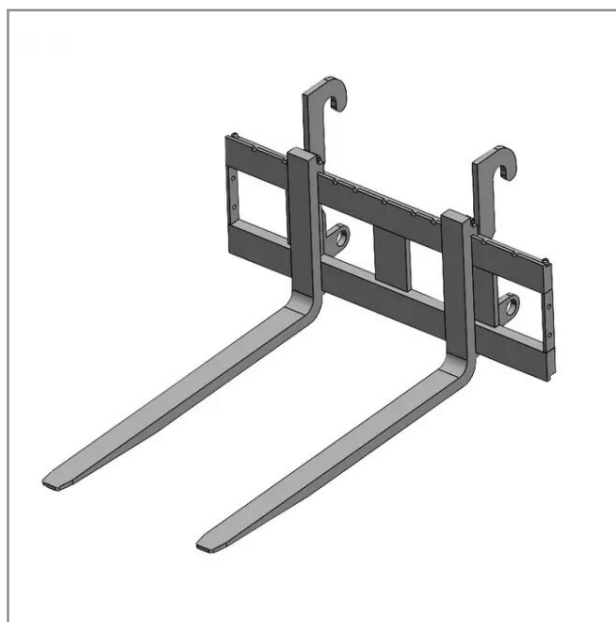

Avant la livraison de votre commande, nous vous rappelons que celle-ci peut-être effectuée par un camion porteur de 19 tonnes. Il est important de vérifier que vous avez la capacité d'accueillir ce type de véhicule sur une surface plane et d'assurer le déchargement de votre produit vous-même. Les livraisons ont lieu du Lundi au Vendredi entre 08h30 et 17h00, aucune livraison ne peut avoir lieu le week-end ou sur un jour férié

Ni le chauffeur, ni PROMODIS ne sont responsables du déchargement. En cas d'impossibilité de livraison, les frais de transport et de retour seront déduits de votre remboursement.

Aucune mise en route ne sera faite par le fabricant ou la société PROMODIS, merci de vous référer à la mise en route située dans le manuel d'utilisation

Nous vous remercions de votre compréhension et de votre coopération.

Caractéristiques	
Type d'attelage	DIECI
Quantité dans conditionnement de vente	1
Capacité de charge (kg)	2000 kg