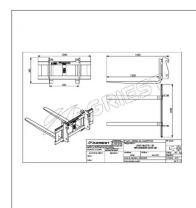

**Leve palette 1.2t fourche 1200 type
weidemann 1160**

Référence : P2H11550364

Caractéristiques	
Type d'attelage	WEIDMAN
Quantité dans conditionnement de vente	1
Capacité de charge (kg)	1200 kg