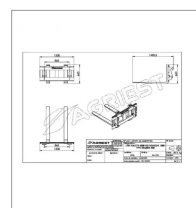

**Leve palette 4t fourche 1200 type
kramer 950**

Référence : P2H11551371

Caractéristiques	
Quantité dans conditionnement de vente	1
Capacité de charge (kg)	4000 kg