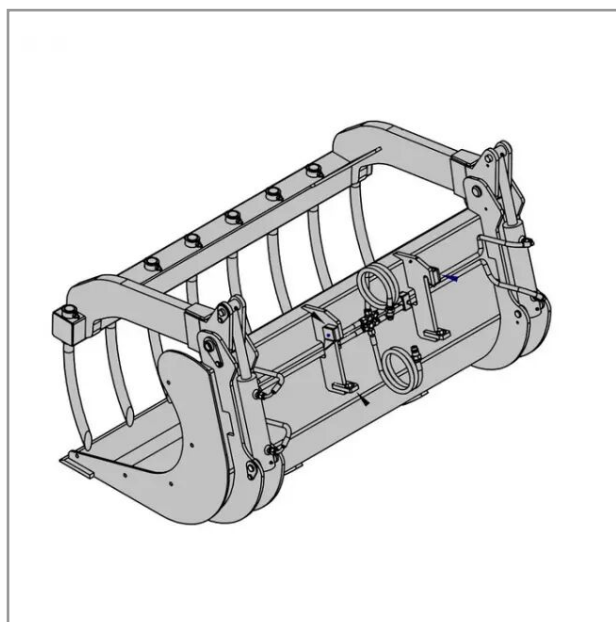

Avant la livraison de votre commande, nous vous rappelons que celle-ci peut-être effectuée par un camion porteur de 19 tonnes. Il est important de vérifier que vous avez la capacité d'accueillir ce type de véhicule sur une surface plane et d'assurer le déchargement de votre produit vous-même. Les livraisons ont lieu du Lundi au Vendredi entre 08h30 et 17h00, aucune livraison ne peut avoir lieu le week-end ou sur un jour férié

Ni le chauffeur, ni PROMODIS ne sont responsables du déchargement. En cas d'impossibilité de livraison, les frais de transport et de retour seront déduits de votre remboursement.

Aucune mise en route ne sera faite par le fabricant ou la société PROMODIS, merci de vous référer à la mise en route située dans le manuel d'utilisation

Nous vous remercions de votre compréhension et de votre coopération.

Caractéristiques	
Modèle	APBG-CF1500
Type	Chargeurs frontaux
Taille	M
Type d'attelage	TECNO
Quantité dans conditionnement de vente	1