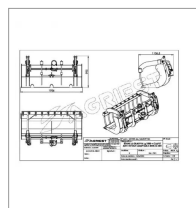

**Benne a grappin ap-bg avc dts lg
1900 m merlo zm1**

Référence : P2H11051095

Caractéristiques	
Modèle	APBG-CF1900
Type	Chargeurs frontaux
Taille	M
Quantité dans conditionnement de vente	1