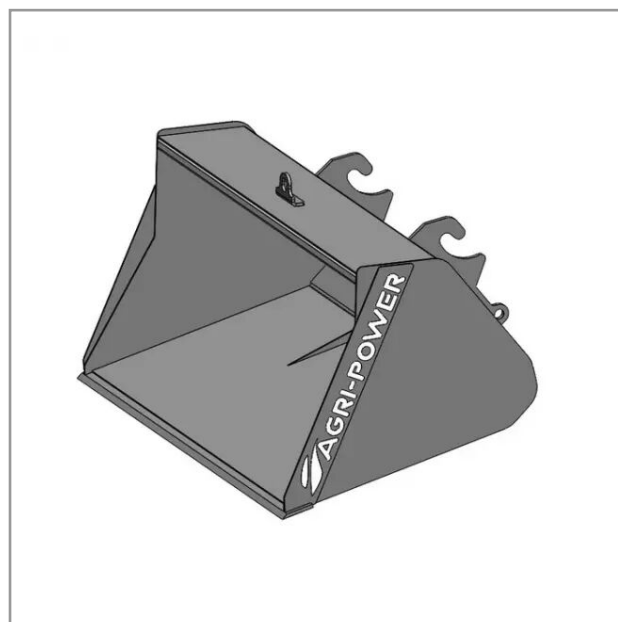

Avant la livraison de votre commande, nous vous rappelons que celle-ci peut-être effectuée par un camion porteur de 19 tonnes. Il est important de vérifier que vous avez la capacité d'accueillir ce type de véhicule sur une surface plane et d'assurer le déchargement de votre produit vous-même. Les livraisons ont lieu du Lundi au Vendredi entre 08h30 et 17h00, aucune livraison ne peut avoir lieu le week-end ou sur un jour férié

Ni le chauffeur, ni PROMODIS ne sont responsables du déchargement. En cas d'impossibilité de livraison, les frais de transport et de retour seront déduits de votre remboursement.

Aucune mise en route ne sera faite par le fabricant ou la société PROMODIS, merci de vous référer à la mise en route située dans le manuel d'utilisation

Nous vous remercions de votre compréhension et de votre coopération.

Caractéristiques	
Quantité dans conditionnement de vente	1