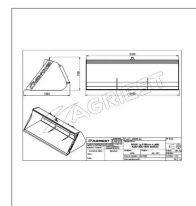

Avant la livraison de votre commande, nous vous rappelons que celle-ci peut-être effectuée par un camion porteur de 19 tonnes. Il est important de vérifier que vous avez la capacité d'accueillir ce type de véhicule sur une surface plane et d'assurer le déchargement de votre produit vous-même. Les livraisons ont lieu du Lundi au Vendredi entre 08h30 et 17h00, aucune livraison ne peut avoir lieu le week-end ou sur un jour férié

Ni le chauffeur, ni PROMODIS ne sont responsables du déchargement. En cas d'impossibilité de livraison, les frais de transport et de retour seront déduits de votre remboursement.

Aucune mise en route ne sera faite par le fabricant ou la société PROMODIS, merci de vous référer à la mise en route située dans le manuel d'utilisation

Nous vous remercions de votre compréhension et de votre coopération.

Caractéristiques	
Quantité dans conditionnement de vente	1