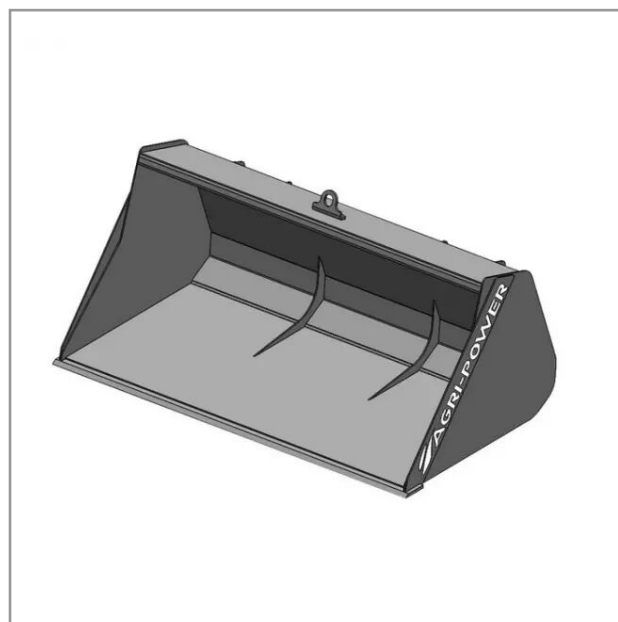

Avant la livraison de votre commande, nous vous rappelons que celle-ci peut-être effectuée par un camion porteur de 19 tonnes. Il est important de vérifier que vous avez la capacité d'accueillir ce type de véhicule sur une surface plane et d'assurer le déchargement de votre produit vous-même. Les livraisons ont lieu du Lundi au Vendredi entre 08h30 et 17h00, aucune livraison ne peut avoir lieu le week-end ou sur un jour férié

Ni le chauffeur, ni PROMODIS ne sont responsables du déchargement. En cas d'impossibilité de livraison, les frais de transport et de retour seront déduits de votre remboursement.

Aucune mise en route ne sera faite par le fabricant ou la société PROMODIS, merci de vous référer à la mise en route située dans le manuel d'utilisation

Nous vous remercions de votre compréhension et de votre coopération.

Caractéristiques	
Quantité dans conditionnement de vente	1