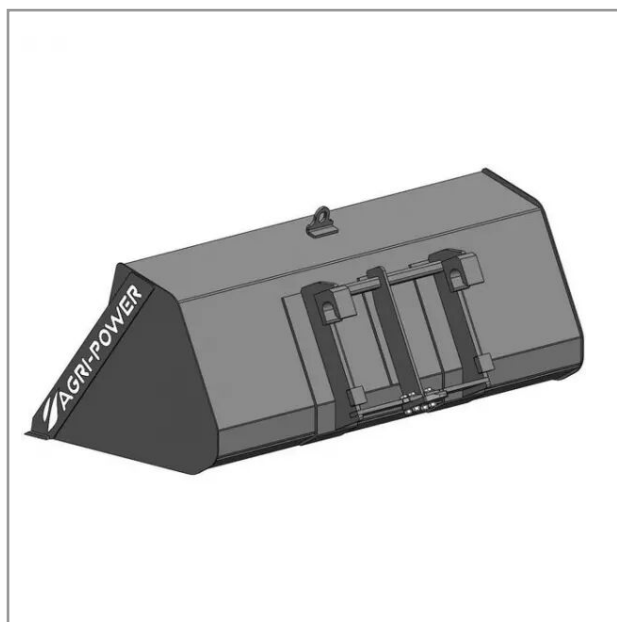

Avant la livraison de votre commande, nous vous rappelons que celle-ci peut-être effectuée par un camion porteur de 19 tonnes. Il est important de vérifier que vous avez la capacité d'accueillir ce type de véhicule sur une surface plane et d'assurer le déchargement de votre produit vous-même. Les livraisons ont lieu du Lundi au Vendredi entre 08h30 et 17h00, aucune livraison ne peut avoir lieu le week-end ou sur un jour férié

Ni le chauffeur, ni PROMODIS ne sont responsables du déchargement. En cas d'impossibilité de livraison, les frais de transport et de retour seront déduits de votre remboursement.

Aucune mise en route ne sera faite par le fabricant ou la société PROMODIS, merci de vous référer à la mise en route située dans le manuel d'utilisation

Nous vous remercions de votre compréhension et de votre coopération.

Caractéristiques	
Quantité dans conditionnement de vente	1