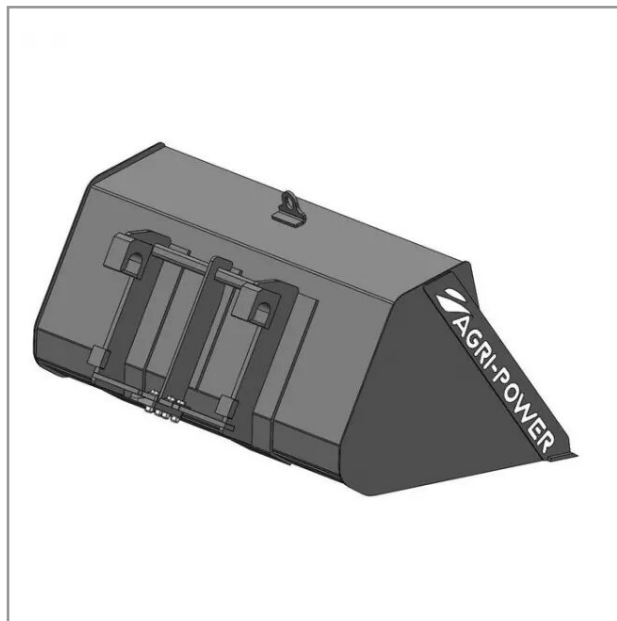

Avant la livraison de votre commande, nous vous rappelons que celle-ci peut-être effectuée par un camion porteur de 19 tonnes. Il est important de vérifier que vous avez la capacité d'accueillir ce type de véhicule sur une surface plane et d'assurer le déchargement de votre produit vous-même. Les livraisons ont lieu du Lundi au Vendredi entre 08h30 et 17h00, aucune livraison ne peut avoir lieu le week-end ou sur un jour férié

Ni le chauffeur, ni PROMODIS ne sont responsables du déchargement. En cas d'impossibilité de livraison, les frais de transport et de retour seront déduits de votre remboursement.

Aucune mise en route ne sera faite par le fabricant ou la société PROMODIS, merci de vous référer à la mise en route située dans le manuel d'utilisation

Nous vous remercions de votre compréhension et de votre coopération.

Caractéristiques	
Quantité dans conditionnement de vente	1