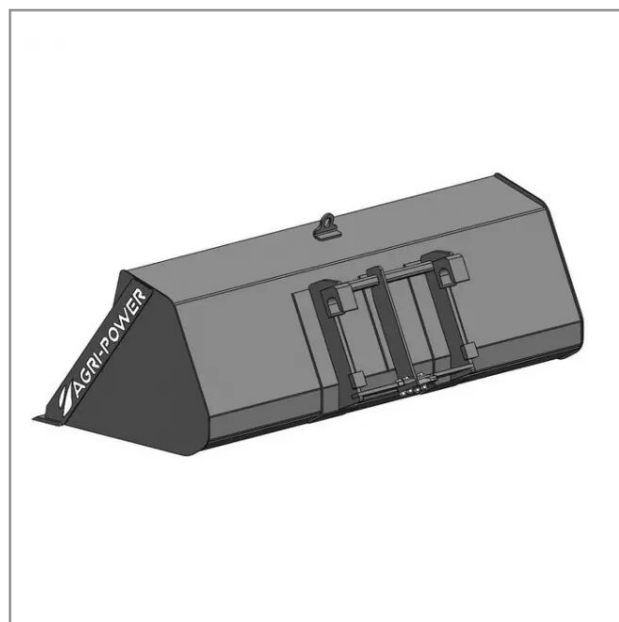

**Godet frontal ap-gf a lame lg2100  
merlo zm1**

Référence : P2H11251084

Caractéristiques	
Quantité dans conditionnement de vente	1