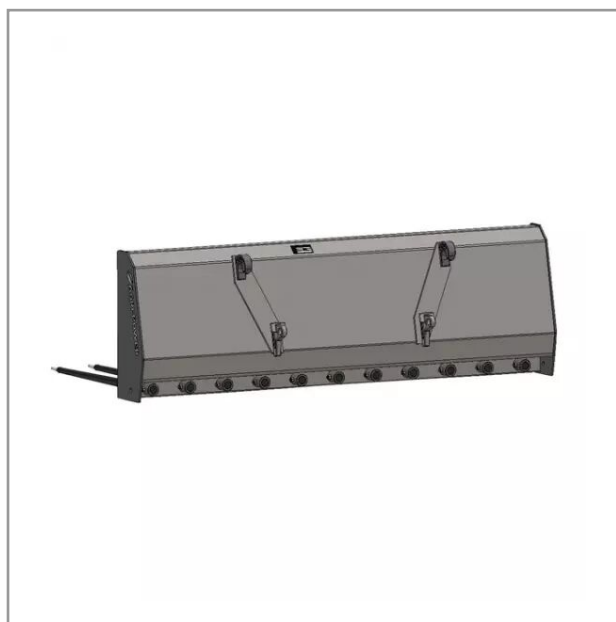

Nous vous remercions de votre compréhension et de votre coopération.

Caractéristiques	
Largeur (mm)	2100 mm
Nombre de dents	11
Type d'attelage	EURO
Quantité dans conditionnement de vente	1