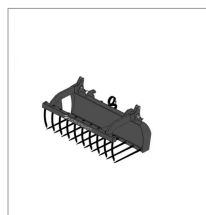

Avant la livraison de votre commande, nous vous rappelons que celle-ci peut-être effectuée par un camion porteur de 19 tonnes. Il est important de vérifier que vous avez la capacité d'accueillir ce type de véhicule sur une surface plane et d'assurer le déchargement de votre produit vous-même. Les livraisons ont lieu du Lundi au Vendredi entre 08h30 et 17h00, aucune livraison ne peut avoir lieu le week-end ou sur un jour férié

Ni le chauffeur, ni PROMODIS ne sont responsables du déchargement. En cas d'impossibilité de livraison, les frais de transport et de retour seront déduits de votre remboursement.

Aucune mise en route ne sera faite par le fabricant ou la société PROMODIS, merci de vous référer à la mise en route située dans le manuel d'utilisation

Nous vous remercions de votre compréhension et de votre coopération.

Caractéristiques	
Affectation	AGRAM
Quantité dans conditionnement de vente	1