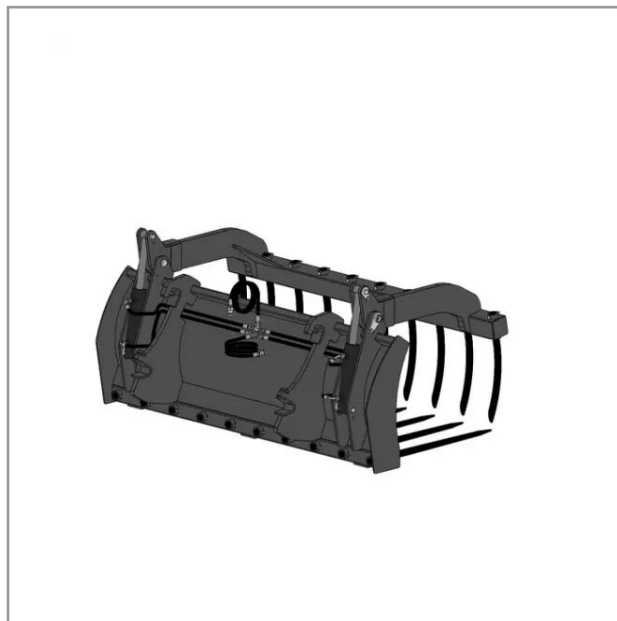

Avant la livraison de votre commande, nous vous rappelons que celle-ci peut-être effectuée par un camion porteur de 19 tonnes. Il est important de vérifier que vous avez la capacité d'accueillir ce type de véhicule sur une surface plane et d'assurer le déchargement de votre produit vous-même. Les livraisons ont lieu du Lundi au Vendredi entre 08h30 et 17h00, aucune livraison ne peut avoir lieu le week-end ou sur un jour férié

Ni le chauffeur, ni PROMODIS ne sont responsables du déchargement. En cas d'impossibilité de livraison, les frais de transport et de retour seront déduits de votre remboursement.

Aucune mise en route ne sera faite par le fabricant ou la société PROMODIS, merci de vous référer à la mise en route située dans le manuel d'utilisation

Nous vous remercions de votre compréhension et de votre coopération.

Caractéristiques	
Affectation	AGRAM
Quantité dans conditionnement de vente	1