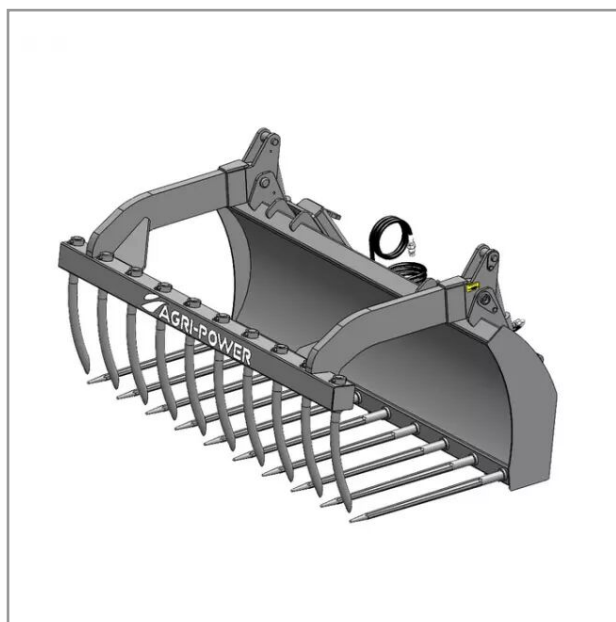

Avant la livraison de votre commande, nous vous rappelons que celle-ci peut-être effectuée par un camion porteur de 19 tonnes. Il est important de vérifier que vous avez la capacité d'accueillir ce type de véhicule sur une surface plane et d'assurer le déchargement de votre produit vous-même. Les livraisons ont lieu du Lundi au Vendredi entre 08h30 et 17h00, aucune livraison ne peut avoir lieu le week-end ou sur un jour férié

Ni le chauffeur, ni PROMODIS ne sont responsables du déchargement. En cas d'impossibilité de livraison, les frais de transport et de retour seront déduits de votre remboursement.

Aucune mise en route ne sera faite par le fabricant ou la société PROMODIS, merci de vous référer à la mise en route située dans le manuel d'utilisation

Nous vous remercions de votre compréhension et de votre coopération.

Caractéristiques	
Affectation	TENIAS
Quantité dans conditionnement de vente	1