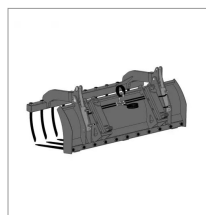

Avant la livraison de votre commande, nous vous rappelons que celle-ci peut-être effectuée par un camion porteur de 19 tonnes. Il est important de vérifier que vous avez la capacité d'accueillir ce type de véhicule sur une surface plane et d'assurer le déchargement de votre produit vous-même. Les livraisons ont lieu du Lundi au Vendredi entre 08h30 et 17h00, aucune livraison ne peut avoir lieu le week-end ou sur un jour férié

Ni le chauffeur, ni PROMODIS ne sont responsables du déchargement. En cas d'impossibilité de livraison, les frais de transport et de retour seront déduits de votre remboursement.

Aucune mise en route ne sera faite par le fabricant ou la société PROMODIS, merci de vous référer à la mise en route située dans le manuel d'utilisation

Nous vous remercions de votre compréhension et de votre coopération.

Caractéristiques	
Affectation	TENIAS
Quantité dans conditionnement de vente	1