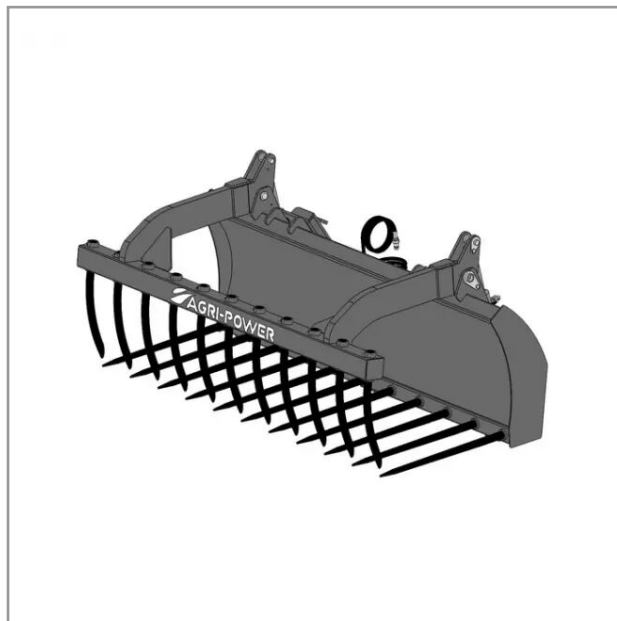

Avant la livraison de votre commande, nous vous rappelons que celle-ci peut-être effectuée par un camion porteur de 19 tonnes. Il est important de vérifier que vous avez la capacité d'accueillir ce type de véhicule sur une surface plane et d'assurer le déchargement de votre produit vous-même. Les livraisons ont lieu du Lundi au Vendredi entre 08h30 et 17h00, aucune livraison ne peut avoir lieu le week-end ou sur un jour férié

Ni le chauffeur, ni PROMODIS ne sont responsables du déchargement. En cas d'impossibilité de livraison, les frais de transport et de retour seront déduits de votre remboursement.

Aucune mise en route ne sera faite par le fabricant ou la société PROMODIS, merci de vous référer à la mise en route située dans le manuel d'utilisation

Nous vous remercions de votre compréhension et de votre coopération.

Caractéristiques	
Affectation	TENIAS
Quantité dans conditionnement de vente	1