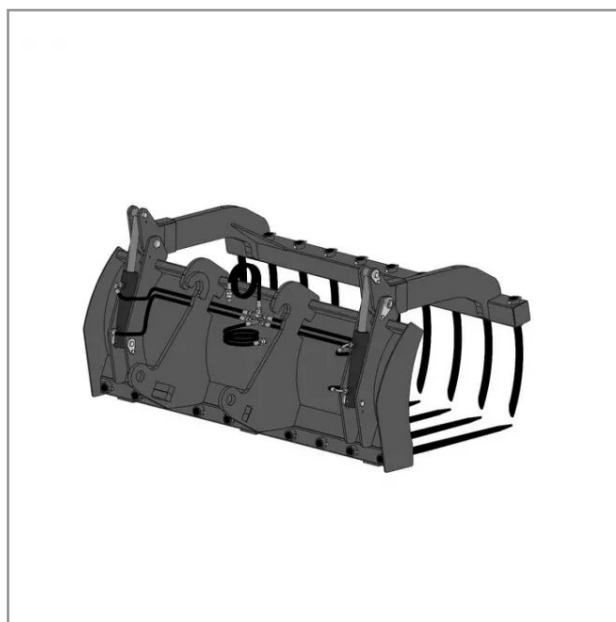

Avant la livraison de votre commande, nous vous rappelons que celle-ci peut-être effectuée par un camion porteur de 19 tonnes. Il est important de vérifier que vous avez la capacité d'accueillir ce type de véhicule sur une surface plane et d'assurer le déchargement de votre produit vous-même. Les livraisons ont lieu du Lundi au Vendredi entre 08h30 et 17h00, aucune livraison ne peut avoir lieu le week-end ou sur un jour férié

Ni le chauffeur, ni PROMODIS ne sont responsables du déchargement. En cas d'impossibilité de livraison, les frais de transport et de retour seront déduits de votre remboursement.

Aucune mise en route ne sera faite par le fabricant ou la société PROMODIS, merci de vous référer à la mise en route située dans le manuel d'utilisation

Nous vous remercions de votre compréhension et de votre coopération.

Caractéristiques	
Affectation	CATERPILLAR
Quantité dans conditionnement de vente	1