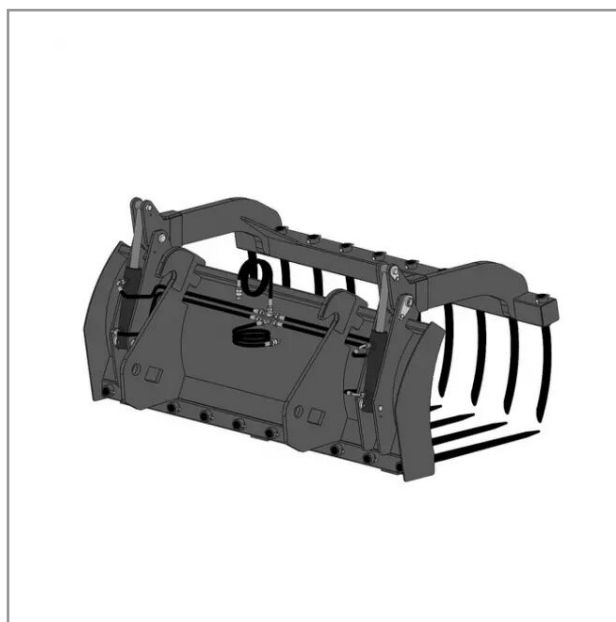

Avant la livraison de votre commande, nous vous rappelons que celle-ci peut-être effectuée par un camion porteur de 19 tonnes. Il est important de vérifier que vous avez la capacité d'accueillir ce type de véhicule sur une surface plane et d'assurer le déchargement de votre produit vous-même. Les livraisons ont lieu du Lundi au Vendredi entre 08h30 et 17h00, aucune livraison ne peut avoir lieu le week-end ou sur un jour férié

Ni le chauffeur, ni PROMODIS ne sont responsables du déchargement. En cas d'impossibilité de livraison, les frais de transport et de retour seront déduits de votre remboursement.

Aucune mise en route ne sera faite par le fabricant ou la société PROMODIS, merci de vous référer à la mise en route située dans le manuel d'utilisation

Nous vous remercions de votre compréhension et de votre coopération.

Caractéristiques	
Affectation	CLAAS SCORPION
Quantité dans conditionnement de vente	1