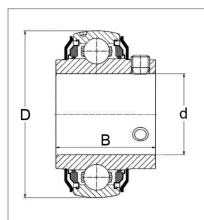

Roulement de palier "insert" uc207agr snr

Référence : P2B41431200

Détails

AGR: Norme agricole.
Insert revêtu de zinc.
Diamètre extérieur sphérique.
Fixation par vis de fixation.
Étanchéité AGR, lubrification à vie.
Type EX
Roulement et étanchéité renforcés.
Type UC
Étanchéité renforcée.

AGR: Norme agricole.
Insert revêtu de zinc.
Diamètre extérieur sphérique.
Fixation par vis de fixation.
Étanchéité AGR, lubrification à vie.
Type EX
Roulement et étanchéité renforcés.
Type UC
Étanchéité renforcée.

Caractéristiques	
Référence OEM	UC207AGR
Série	UC
B (mm)	42.90 mm
D (mm)	72 mm
d (mm)	35 mm
Quantité dans conditionnement de vente	1